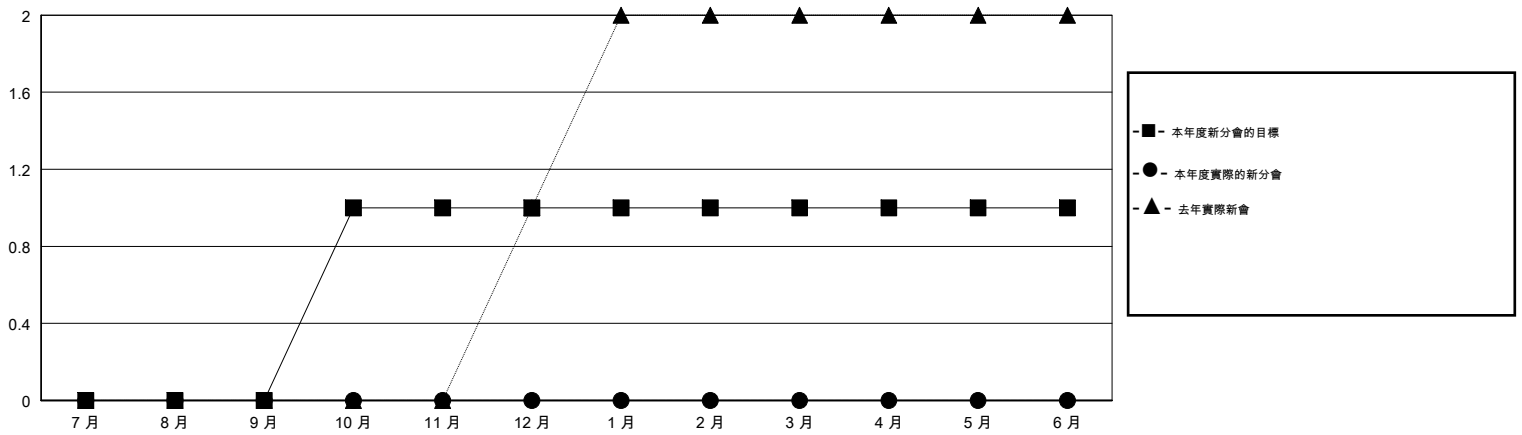

# MONTHLY MEMBERSHIP PROGRESS REPORT

District 300C3

Results as of: 10/31/2018

GMT: PEI-JEN CHEN

地點 REP OF CHINA

GMT憲章區

分會			
成果 2018-2019			
季	新分會目標	新會	會員流失的分會
7月/8月/9月	0	0	0
10月/11月/12月	1	0	0
1月/2月/3月	0	0	0
4月/5月/6月	0	0	0

位會員@每位須繳			
成果 2018-2019			
季	會員淨增長目標	實際會員增長數	實際退會會員 (包括轉會)
7月/8月/9月	50	390	89
10月/11月/12月	30	20	21
1月/2月/3月	50	0	0
4月/5月/6月	0	0	0

目標與實際新會累積

目標和實際會員累積

已取消的分會: 0

67 CLUBS OF 88 增添1位或以上的新會員

性別分佈

男 3,372 (66.97%)  
 女 1,663 (33.03%)  
 年度女性會員百分比目標: 10%