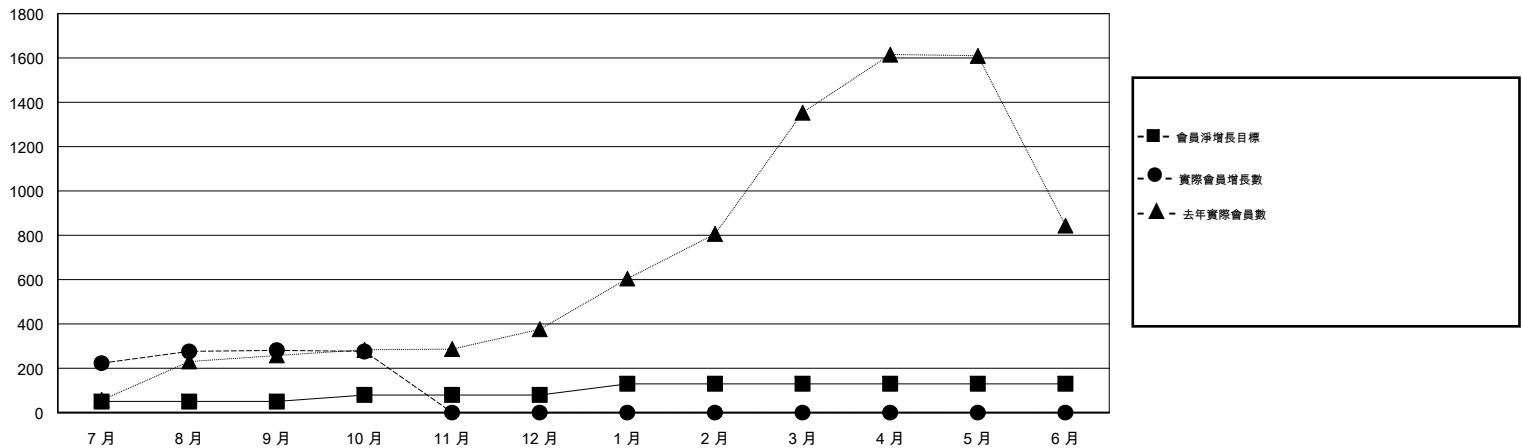

# MONTHLY MEMBERSHIP PROGRESS REPORT

District 300C3

Results as of: 10/31/2018

GMT: PEI-JEN CHEN

地點 REP OF CHINA

GMT憲章區

分會			
成果 2018-2019			
季	新分會目標	新會	會員流失的分會
7月/8月/9月	0	0	0
10月/11月/12月	1	0	0
1月/2月/3月	0	0	0
4月/5月/6月	0	0	0

位會員@每位須繳			
成果 2018-2019			
季	會員淨增長目標	實際會員增長數	實際退會會員 (包括轉會)
7月/8月/9月	50	390	89
10月/11月/12月	30	20	21
1月/2月/3月	50	0	0
4月/5月/6月	0	0	0

目標與實際新會累積

目標和實際會員累積

已取消的分會: 0

67 CLUBS OF 88 增添1位或以上的新會員

性別分佈

男 3,372 (66.97%)  
 女 1,663 (33.03%)  
 年度女性會員百分比目標: 10%